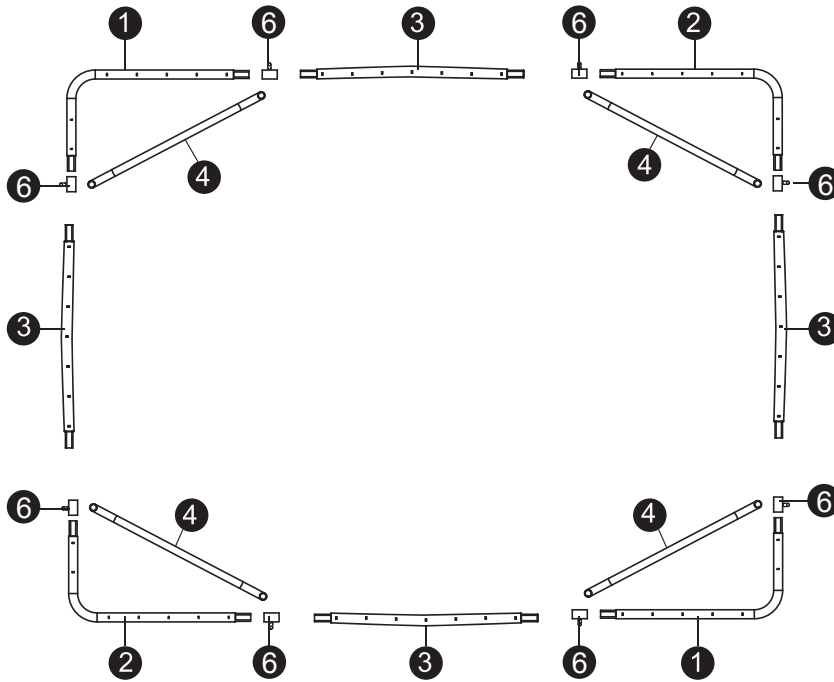

8

5*7ft	SI3001	1X
7*10ft	SI3002	1X
8*12ft	SI3003	1X

9

5*7ft	SI3070	1X
7*10ft	SI3071	1X
8*12ft	SI3072	1X

10

5*7ft	SI3010	1X
7*10ft	SI3011	1X
8*12ft	SI3012	1X

11

5*7ft	SI3013	16X
7*10ft	SI3015	16X
8*12ft	SI3015	16X

12

5*7ft	SI3007	1X
7*10ft	SI3008	1X
8*12ft	SI3009	1X

13

5*7ft	SI4000	8X
7*10ft	SI4000	8X
8*12ft	SI4000	8X

14

5*7ft	SI4007	4X
7*10ft	SI4009	4X
8*12ft	SI4011	4X

15

5*7ft	SI4008	4X
7*10ft	SI4010	4X
8*12ft	SI4012	4X

16

5*7ft	SI4006	44X
7*10ft	SI4006	62X
8*12ft	SI4006	80X

17

5*7ft	SI4001	8X
7*10ft	SI4001	8X
8*12ft	SI4001	8X

18

5*7ft	SI4020	1X
7*10ft	SI4020	1X
8*12ft	SI4020	1X

19

Hex tool	SI4002	1X
Spring tool	SI4005	1X

# Trampoline

EXIT Silhouette 153x214/214x305/244x366

1

Assembly Tip

2

**3**

**4**