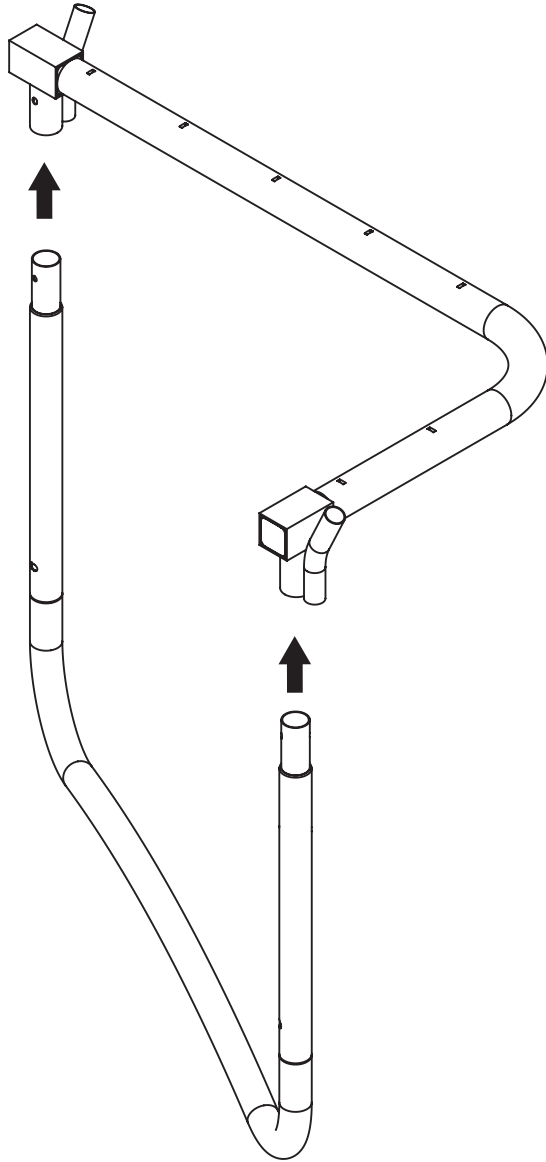

# Trampoline

EXIT Silhouette 153x214/214x305/244x366

1

5*7ft	SI2001	2X
7*10ft	SI2003	2X
8*12ft	SI2005	2X

2

5*7ft	SI2002	2X
7*10ft	SI2004	2X
8*12ft	SI2006	2X

3

5*7ft	SI2007	4X
7*10ft	SI2008	4X
8*12ft	SI2009	4X

16

5*7ft	SI4006	44X
7*10ft	SI4006	62X
8*12ft	SI4006	80X

17

5*7ft	SI4001	8X
7*10ft	SI4001	8X
8*12ft	SI4001	8X

18

5*7ft	SI4020	1X
7*10ft	SI4020	1X
8*12ft	SI4020	1X

19

Hex tool	SI4002	1X
Spring tool	SI4005	1X

# Trampoline

EXIT Silhouette 153x214/214x305/244x366

1

Assembly Tip

2

**3**

**4**

# Trampoline

EXIT Silhouette 153x214/214x305/244x366

5

**6**