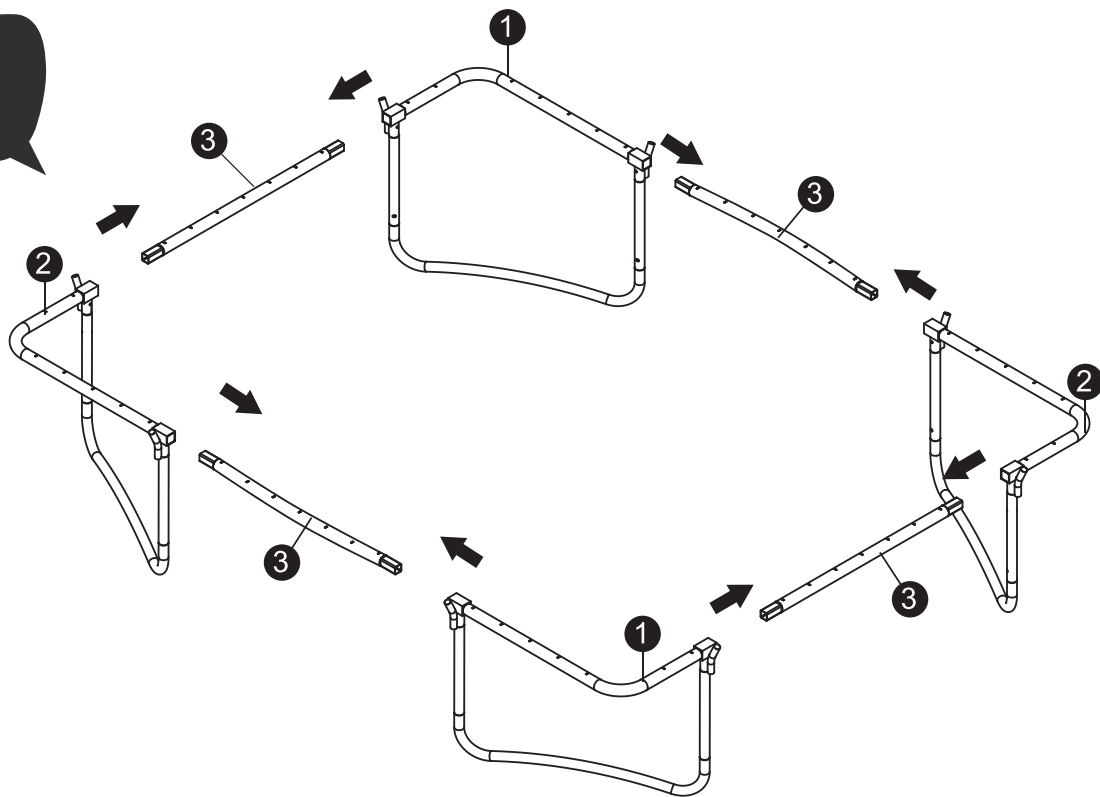

16

5*7ft	SI4006	44X
7*10ft	SI4006	62X
8*12ft	SI4006	80X

17

5*7ft	SI4001	8X
7*10ft	SI4001	8X
8*12ft	SI4001	8X

18

5*7ft	SI4020	1X
7*10ft	SI4020	1X
8*12ft	SI4020	1X

19

Hex tool	SI4002	1X
Spring tool	SI4005	1X

# Trampoline

EXIT Silhouette 153x214/214x305/244x366

1

Assembly Tip

2

**3**

**4**

# Trampoline

EXIT Silhouette 153x214/214x305/244x366

5

**6**