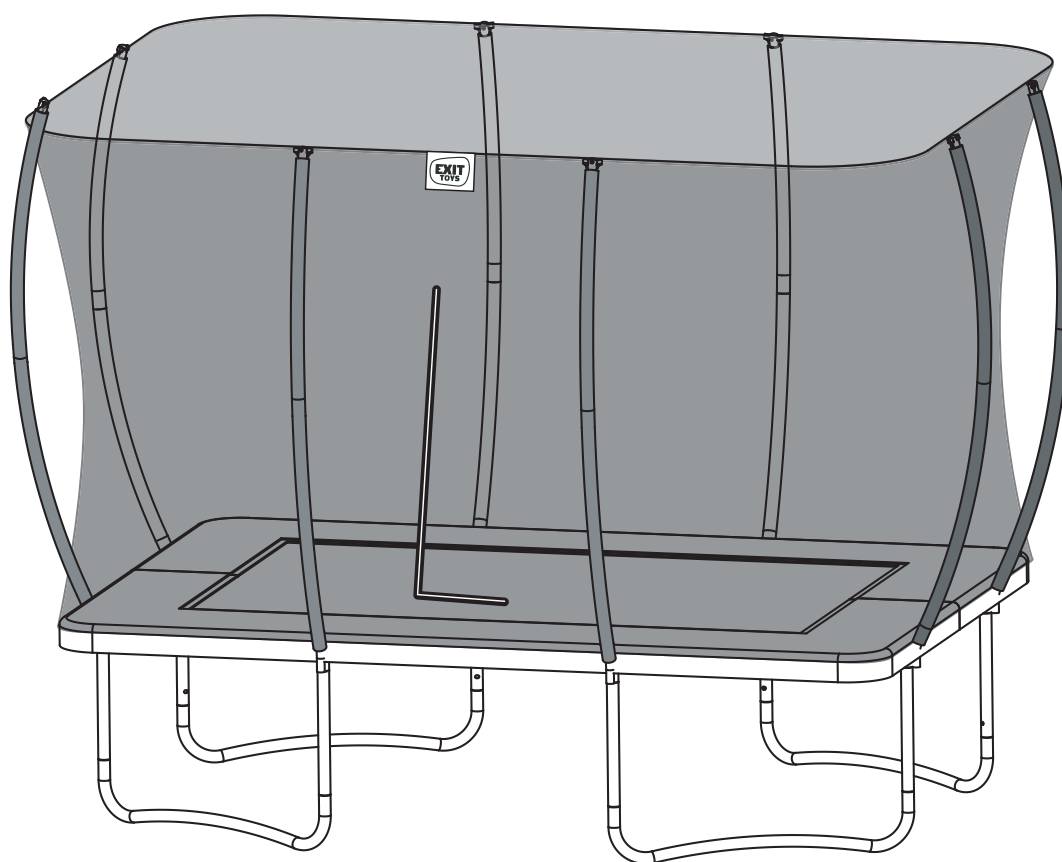

# Trampoline

Silhouette 153x214/214x305/244x366

 153x214 MAX 100kg  
214x305 MAX 120kg  
244x366 MAX 120kg

 **WARNING**  
CHOKING HAZARD  
small parts  
Adult assembly required  
retain for future reference

# Trampoline

EXIT Silhouette 153x214/214x305/244x366

1

5*7ft	SI2001	2X
7*10ft	SI2003	2X
8*12ft	SI2005	2X

2

5*7ft	SI2002	2X
7*10ft	SI2004	2X
8*12ft	SI2006	2X

3

5*7ft	SI2007	4X
7*10ft	SI2008	4X
8*12ft	SI2009	4X