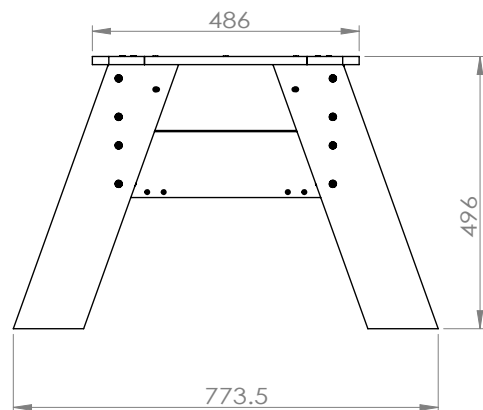

Aksent

EXIT Aksent Kids planter table L

EXIT Aksent Kids planter table L

1

430mm Grey
62.16.31.00 2X

2

810mm Grey
62.16.02.00 2X

3

810mm
62.16.03.00 2X

4

315mm
62.16.34.00 9X

5

430mm Grey
62.16.35.00 2X

6

810mm Grey
62.16.06.00 1X

7

480mm Grey
62.16.07.00 4X

8

296mm
62.16.38.00 2X

9

938mm
62.16.09.00 2X*

10

62.16.40.00 1X

17

810mm Grey
62.16.16.00 1X

11

Ø4*30 36X

12

Ø4*40 30X

13

M6*35 16X

14