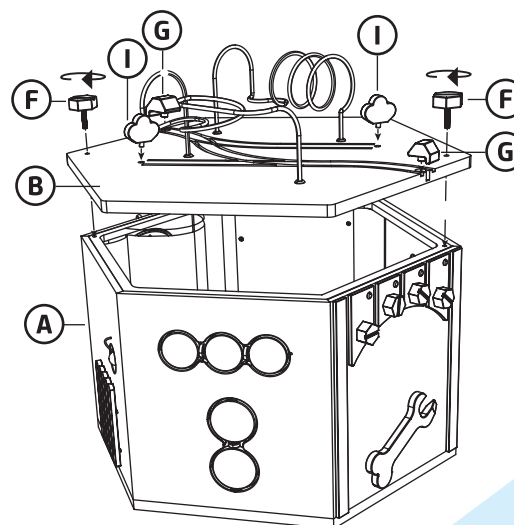

**IT** Cubo motricità XXL Animali domestici  
Istruzioni di montaggio

Art. Nr. 12231

Follow us on:

A x 1

B x 1

C x 1

D x 1

E x 1

2

3

Legler OHG small foot company  
Achimener Straße 7  
27755 Delmenhorst / Germany  
www.small-foot.de

**WARNING! Adult assembly required. ACHTUNG! Aufbau nur durch einen Erwachsenen. ATTENTION! Assemblage par un adulte requis. AVVERTENZA! Richiesto assemblaggio da parte di un adulto. ADVERTENCIA! Se requiere ensamblaje por un adulto.**