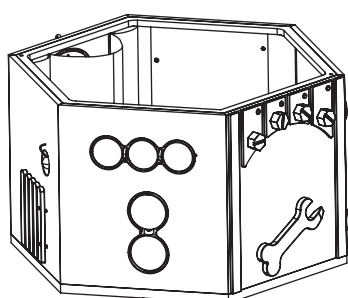

**EN** XXL Pets Motor Activity Cube  
Assembly instruction

**FR** Cube de motricité XXL Animaux domestiques  
Notice de montage

**ES** Cubo de motricidad Mascotas XXL  
Instrucciones de montaje

**DE** Motorikwürfel XXL Haustiere  
Aufbauanleitung

**IT** Cubo motricità XXL Animali domestici  
Istruzioni di montaggio

Art. Nr. 12231

Follow us on:

A x 1

B x 1

C x 1

D x 1

E x 1