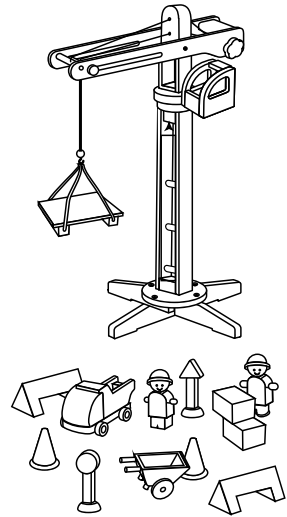

Art. Nr. 12007

Crane with Construction Site Accessories
Assembly instruction

Baukran mit Baustellenzubehör
Aufbauanleitung

Grue avec accessoires de chantier
Notice de montage

Gru da cantiere con accessori
Istruzioni di montaggio

Grúa con materiales para la construcción
Instrucciones de montaje

CAUTION:

The toy is to be assembled by an adult.

CAUTION:

Assemblage par un adulte requis.

WARNING:

CHOKING HAZARD

Small parts. Not for children under 3 years.

AVERTISSEMENT:

RISQUE DE SUFFOCATION