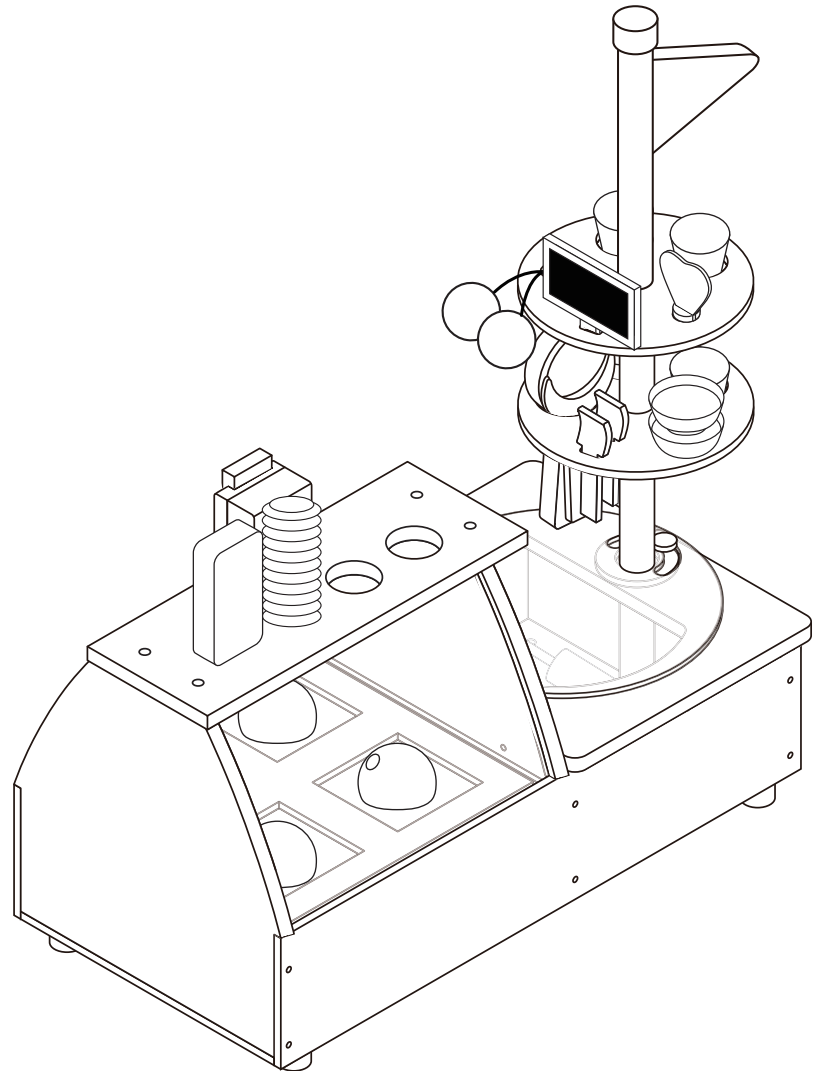

Art. Nr. 11815

Ice Cream Buffet fresh

Assembly instruction

Eistheke fresh

Aufbauanleitung

Comptoir de glaces fresh

Notice de montage

Bancone del gelato fresh

Istruzioni di montaggio

Puesto de helados fresh

Instrucciones de montaje

EN Ice Cream Buffet fresh
Assembly instruction

FR Comptoir de glaces fresh
Notice de montage

ES Puesto de helados fresh
Instrucciones de montaje

DE Eistheke fresh
Aufbauanleitung

IT Bancone del gelato fresh
Istruzioni di montaggio

Art. Nr. 11815

A x 1		B x 1		C x 1		D x 1	
E x 1		F x 1		G x 1		H x 1	
I x 1	J x 1	K x 1	L x 1	M x 1	N x 1	O x 1	P x 1
Q x 1	R x 1	S x 4	T x 1	a x 6	b x 25		
x 1	x 2	x 1	x 1	x 1	x 1	x 2	x 2
x 2	x 1	x 2	x 2	x 1	x 1		