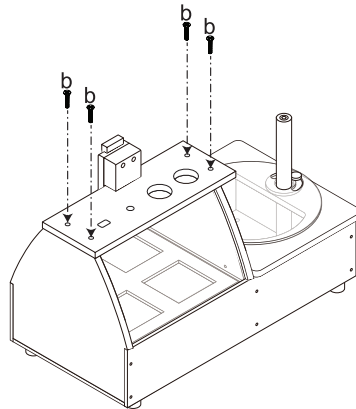

EN Ice Cream Buffet fresh
Assembly instruction
FR Comptoir de glaces fresh
Notice de montage
ES Puesto de helados fresh
Instrucciones de montaje

DE Eistheke fresh
Aufbauanleitung

IT Bancone del gelato fresh
Istruzioni di montaggio

Art. Nr. 11815

10

11

12

13

Legler OIG small foot company
Achmer Straße 7
27755 Delmenhorst / Germany
www.small-foot.de

WARNING! Adult assembly required. **ACHTUNG!** Aufbau nur durch einen Erwachsenen. **ATTENTION!** Assemblage par un adulte requis. **AVVERTENZA!** Richiesto assemblaggio da parte di un adulto. **ADVERTENCIA!** Se requiere ensamblaje por un adulto.