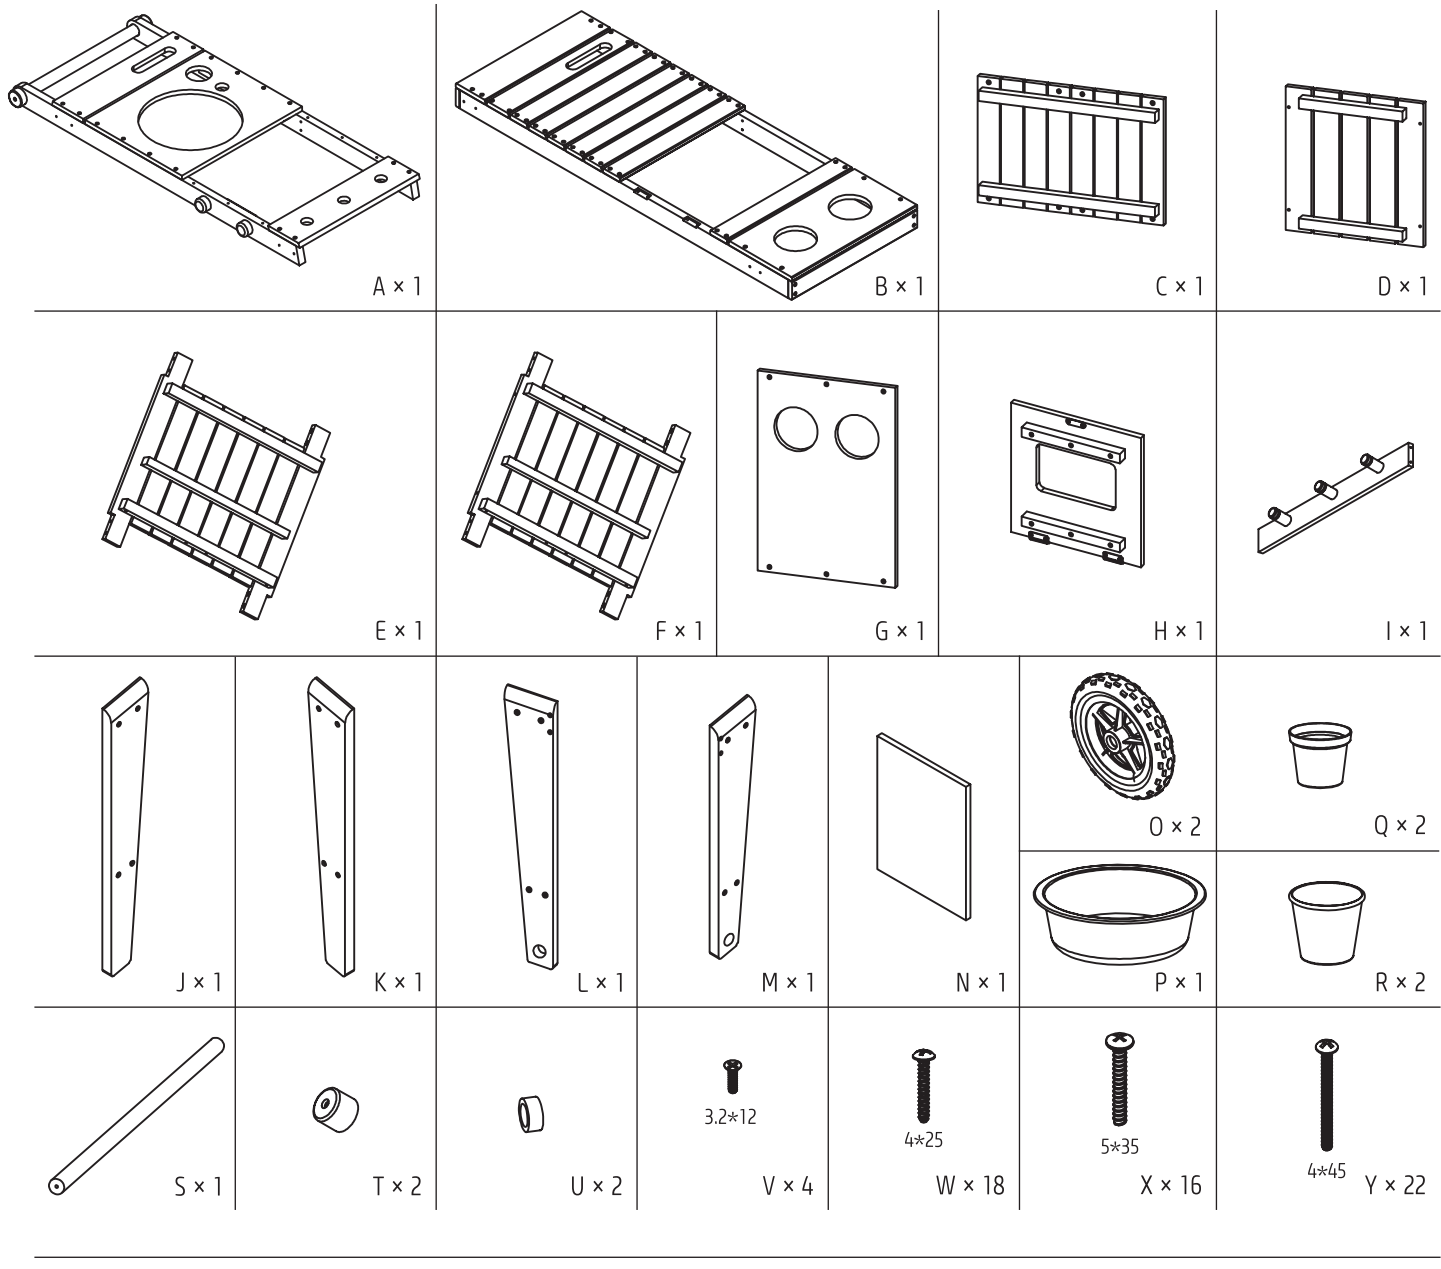

Art. Nr. 11665

ALEGLER OHG small foot company
 Achimer Straße 7
 27155 Delmenhorst / Germany
 www.small-foot.de

WARNING! Adult assembly required. ACHTUNG! Aufbau nur durch einen Erwachsenen. ATTENTION! Assemblage par un adulte requis. AVVERTENZA! Richiesto assemblaggio da parte di un adulto. ADVERTENCIA! Se requiere ensamblaje por un adulto.